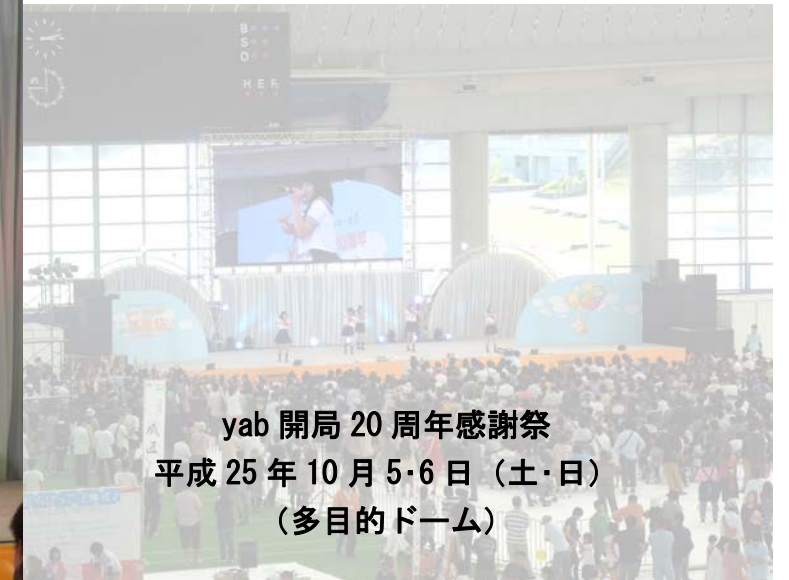

山口きらら博記念公園

イベント情報

山口きらら博記念公園の 12・1 月の主なイベント(県大会・地域レベルの大会のみ)は、次のとおりです。
多くの方々のご来園をお待ちしています。なお、主催者等の都合により変更もありますので、ご了承下さい。

12 月 イベント

平成 25 年 11 月 28 日現在

日 曜	イベント名	時間	会場	主催者
1 日	きららドーム☆リレーマラソン2013	9:00~15:30	ド・園	きららイベント実行委員会
7 土	第12回山陽リトルシニア会長旗争奪野球大会 (～8日)	9:00~17:00	ド	山陽リトルシニア
	第24回東岐波少年サッカーフェスタ2013石崎カップ (～8日)	9:00~16:00	広	東岐波フットボールクラブ
8 日	第14回山口県スプリント水泳競技大会	9:00~17:00	水	山口県水泳連盟
14 土	第20回西部石油杯少年野球大会 (～15日)	8:30~16:00	ド	西部石油株式会社山口製油所
15 日	第48回山口県交歓水泳競技大会	9:00~17:00	水	山口県水泳連盟
21 土	山口市南部地区親睦フットサル大会	10:00~14:30	ド	山口市南部体育協会
	2013LEONE winter festival U-10.11(サッカー)	10:00~16:00	広	レオーネ山口スポーツクラブ
23 月	ファンタジークリスマス in きらら きららカップ2013ジュニアミニマラソン大会	9:00~16:00	ド・水・園	きららイベント実行委員会
25 水	2013LEONE winter festival U-13(サッカー) (～26日)	10:00~16:00	広	レオーネ山口スポーツクラブ
26 木	2013LEONE winter festival U-14(サッカー) (～27日)	10:00~16:00	広	レオーネ山口スポーツクラブ
	第18回西日本地区高専駅伝競走大会	10:00~14:00	ド・園	西日本地区高専陸上競技専門部会

1 月 イベント

平成 25 年 11 月 28 日現在

日 曜	イベント名	時間	会場	主催者
11 土	JFAガールズサッカーフェスティバル2013 山口 in きらら	14:00~17:00	ド	山口県サッカー協会
	FFC周南CUP U-12(サッカー) (～13日)	9:00~17:00	広	フットボール周南FC
19 日	第9回山口市駅伝競走大会	8:00~13:00	ド・園	山口市 山口市体育協会
25 土	山口県フットサル選手権大会2014	9:00~17:00	ド	山口県サッカー協会

山口きらら博記念公園管理事務所

★「第2回きらら☆ちびっ子スポーツNO.1 決定戦」の結果

昨年に続き11月23日(土/祝)に「第2回きらら☆ちびっ子スポーツNO.1 決定戦」が開催されました。4歳～小学3年生の63人の男女のちびっ子が参加してくれました。今回から新競技の「マーカーひっくり返し」が追加されました。

- 【競技内容】 23.77m 走…テニスコートを走り抜けよう！
 玉 投 げ…玉を投げて、目標ラインに近づけよう！！
 キ ッ ク…ソフトラグビーボールを思いっきり蹴ろう！！
 スリッパ 飛 ば し…スリッパを片足に履いて、遠くに飛ばそう！！
 立 ち 幅 跳 び…両足をそろえて、遠くへ跳ぼう！
 マーカーひっくり返し…マーカーをひっくり返してゴールしよう！